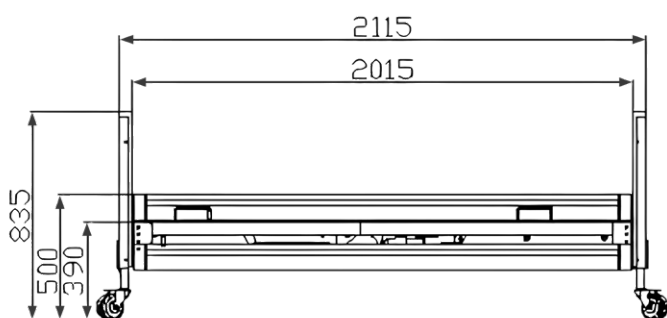

Ecofit-sängyt taittavat manuaalisesti kasaan kuljetusta ja säilytystä varten.

Tekniset rakennekuvat ja mitat Ecofit S 90 x 200 cm

Ecofit S ylimmässä asennossa:

Ecofit S ylhäältä:

Ecofit S alimmassa asennossa:

Ecofit S Low Ecofit S Long-Low

Matala hoitosänky
laskeutuu jopa
22 cm:iin

Ecofit S Low

- Sopii lyhyille käyttäjille (pituus alle 160 cm)
- Sopii käyttäjille, joilla on vaara pudota sängystä
- Sopii käyttäjille, jotka siirtyvät sänkyyn pyörätuolista, jonka istumakorkeus on alle 50 cm
- Saatavilla leveydellä 80, 90, 100 ja 120 cm