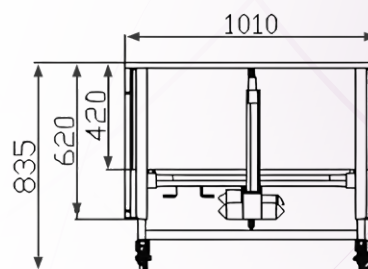

Ecofit-sängyt taittavat manuaalisesti kasaan kuljetusta ja säilytystä varten.

Tekniset rakennekuvat ja mitat Ecofit S 90 x 200 cm

Ecofit S ylimmässä asennossa:

Ecofit S ylhäältä:

Ecofit S alimmassa asennossa:

Ecofit S Low Ecofit S Long-Low

Matala hoitosänky
laskeutuu jopa
22 cm:iin

Ecofit S Low

- Sopii lyhyille käyttäjille (pituus alle 160 cm)
- Sopii käyttäjille, joilla on vaara pudota sängystä
- Sopii käyttäjille, jotka siirtyvät sänkyyn pyörätuolista, jonka istumakorkeus on alle 50 cm
- Saatavilla leveydellä 80, 90, 100 ja 120 cm

Ecofit S Long-Low

- Patja-alan pituus 220 cm
- Sopii yli 180 cm pitkille
- Monikäyttöisin mitoitus, sopii kaikille käyttäjille

Erityisominaisuuksia:

- Taittuu mekaanisesti kasaan kuljetusta ja säilytystä varten
- Suunniteltu asennettavaksi yhden henkilön toimesta
- 4-osainen metallirunko
- Irrotettavat patjan pidikkeet kummallakin reunalla
- Helppo puhdistaa
- Kaikki metalliosat on suojakäsitelty
- Teräsosien maalipinta RAL 9023 (tumma helmenharmaa)
- Sähköisesti säädettävä selkä- ja jalkaosan kallistus
- Polvikulman manuaalinen säätö 5:een eri asentoon
- Sähköinen korkeudensäätö, säätöväli 42,5 cm
- Laskettavat laitaparit (2 kpl)
- 9 V paristo mahdollistaa sängyn laskemisen sähkökatkoksen aikana
- Nopea, manuaalinen selkäosan alaslasku
- Sängyn alla ei roiku johtoja
- Henkilönostimen ja ruokailutason jalakset mahtuvat hyvin sängyn alle