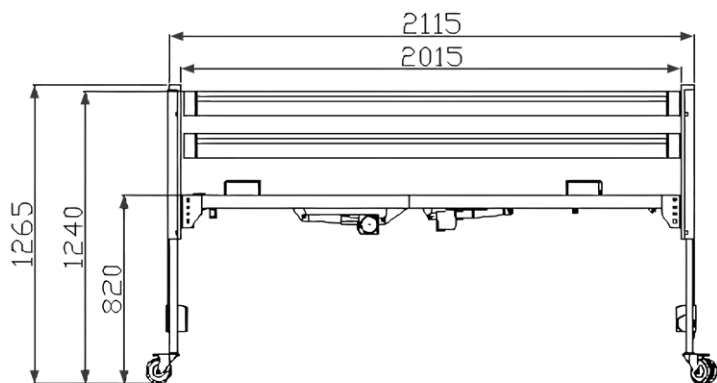

Ecofit S Long

220 cm pitkä sänky

- Sopii yli 180 pitkille käyttäjille

Tekniset tiedot:

- Selkänojan kallistuskulma 0 – 70°
- Jalkaosan nostokulma 0 – 30°
- Korkeudensäätö S: 38,5 – 81 cm
- Lukittavat pyörät (4 x 10 cm)
- Suurin sallittu kuorma 220 kg
- Potilaan enimmäispaino: 185 kg
- Sängyn paino 85,5 kg (koko 90 x 200 cm)

Ecofit-sängyt taittavat manuaalisesti kasaan kuljetusta ja säilytystä varten.

Tekniset rakennekuvat ja mitat Ecofit S 90 x 200 cm

Ecofit S ylimmässä asennossa:

Ecofit S ylhäältä:

Ecofit S alimmassa asennossa: