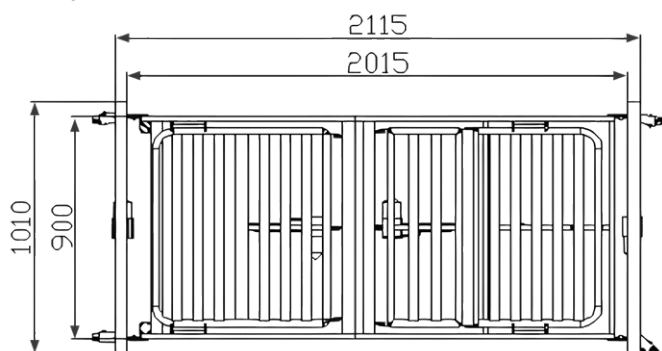

Ecofit-sängyt taittavat manuaalisesti kasaan kuljetusta ja säilytystä varten.

Tekniset rakennekuvat ja mitat Ecofit S 90 x 200 cm

Ecofit S ylimmässä asennossa:

Ecofit S ylhäältä:

Ecofit S alimmassa asennossa:

Ecofit S Low Ecofit S Long-Low

Matala hoitosänky
laskeutuu jopa
22 cm:iin

Ecofit S Low

- Sopii lyhyille käyttäjille (pituus alle 160 cm)
- Sopii käyttäjille, joilla on vaara pudota sängystä
- Sopii käyttäjille, jotka siirtyvät sänkyyn pyörätuolista, jonka istumakorkeus on alle 50 cm
- Saatavilla leveydellä 80, 90, 100 ja 120 cm