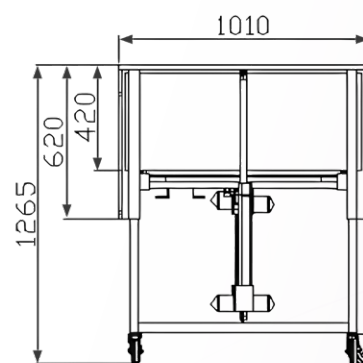

Ecofit S Long

220 cm pitkä sänky

- Sopii yli 180 pitkille käyttäjille

Tekniset tiedot:

- Selkänojan kallistuskulma 0 – 70°
- Jalkaosan nostokulma 0 – 30°
- Korkeudensäätö S: 38,5 – 81 cm
- Lukittavat pyörät (4 x 10 cm)
- Suurin sallittu kuorma 220 kg
- Potilaan enimmäispaino: 185 kg
- Sängyn paino 85,5 kg (koko 90 x 200 cm)

Ecofit-sängyt taittavat manuaalisesti kasaan kuljetusta ja säilytystä varten.

Tekniset rakennekuvat ja mitat Ecofit S 90 x 200 cm

Ecofit S ylimmässä asennossa:

Ecofit S ylhäältä:

Ecofit S alimmassa asennossa: